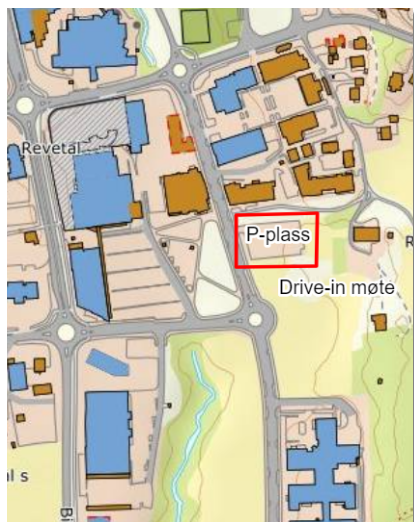

REVETAL SENTRUM BEDEHUSBASAREN

FREDAG 12. JUNI KL. 18.00

SMITTEVERNTILTAK

- Alle sitter i bilene under hele arrangementet.
- Hvis bilvinduer åpnes kan de kun åpnes på førersida.
- Alle medarbeidere under arrangementet vil forholde seg til gjeldende smittevernregler; avstand, håndvask/ antibac/ hansker.
- Årsalg ved hver bil av medarbeidere med hansker og én meters avstand.
- Deltakere i konkurranser vil bruke nytt utstyr eller utstyr som er desinfisert. Minimum én meters avstand og maks tre deltakere.

Hvilken bibeltekst ble det prekt over da Nykirke bedehus ble innviet i februar 1935?

Hvilket bedehus hadde øvre aldersgrense på 50 år i ungdomsforeningen?

Svarene får du på Bedehusbasaren!

Andakt - | Sang & musikk | Basar
Bedehusjakten

Sang og musikk:

Ragnhild og Arvid Pettersen
Marianne Sørås

Øvrige medvirkende:

Regionleder i Normisjon VeBu - Svein-Tony Gårdsø
Daglig leder på Strand - Ruben Heitmann
Administrasjonsleder i Normisjon VeBu - Gunn-Marit E. Selle
Sjåfør og tekniker Per Gunnar Gærnæ

DRIVE IN arrangement.

Alle blir sittende i bilene under arrangementet.
Lyden får man via FM-nettet på radioen i bilene.

Arrangør:

Våle Normisjon og
Normisjon - region Vestfold og Buskerud

normisjon